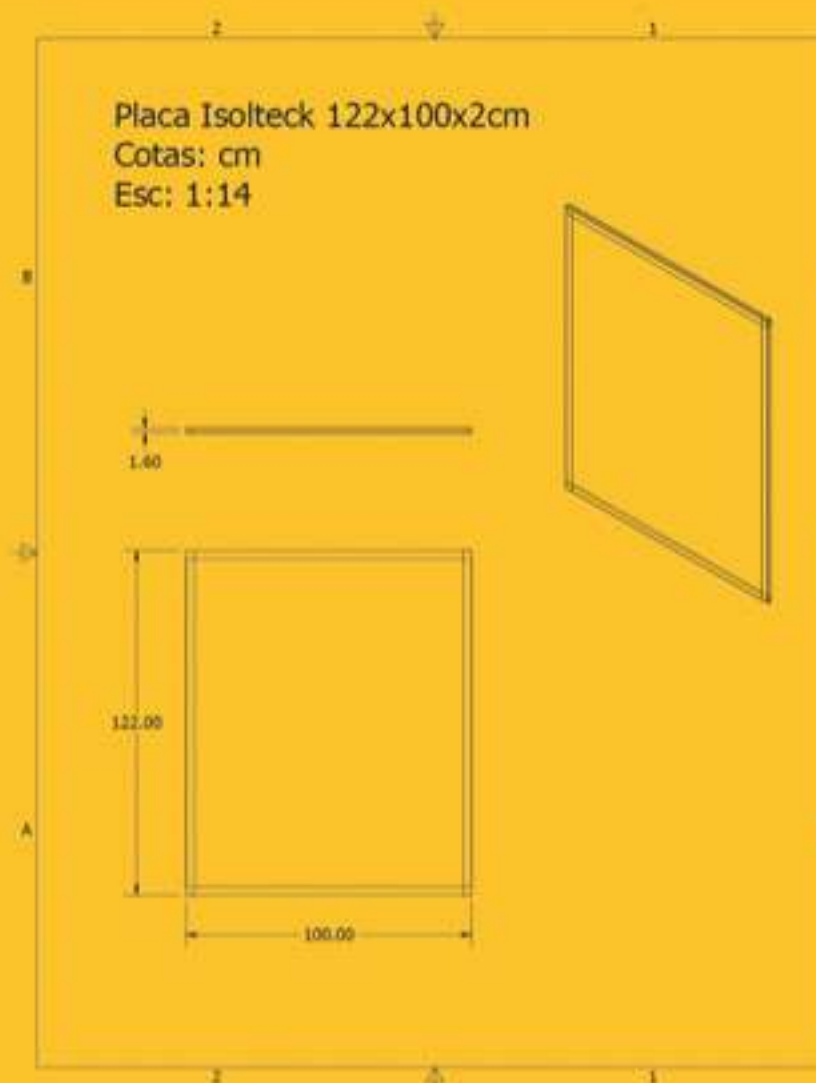

AISLAMIENTO ACÚSTICO PLACA ISOLTECK 122cm x 100cm

Interaudio Digital

Fabricada en panel de minerales de alta densidad encapsulado en cartón natural reciclado. Acabado invisible, el recubrimiento de muros y plafón aumenta 6cm de engrosamiento.

DIAGRAMA
PLACA ISOLTECK (122cm x 100cm x 1.60 cm)

Ventajas del producto:

- Ofrece resultados inmediatos
- Aplicable en puertas de alto aislamiento
- Ideal para eliminar ruidos en muros
- Fácil instalación
- Uso doméstico e industrial
- Altamente funcional

Medidas disponibles:

- 120cm x 100cm x 1.6 cm

Su capacidad de absorción acústica se detalla a continuación:

- 100 htz 70%
- 250 htz 80%
- 500 htz 100%
- 10k htz 100%