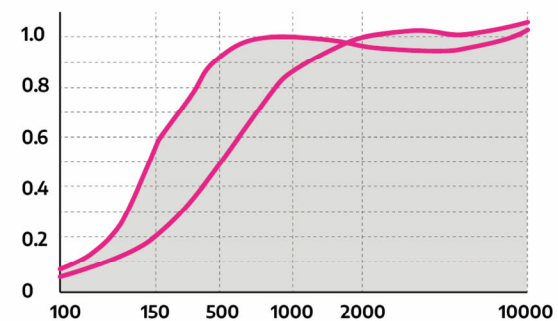

DIAGRAMA
MIXTA (60cm x 60cm)

Ventajas del producto:

- Alta densidad
- Disminución de eco y reberveración
- Multiusos
- Costo accesible
- Fácil de instalar

Medidas disponibles:

- 120cm x 200cm x 10cm

Su capacidad de absorción acústica se detalla a continuación:

- Agudos 100%
- Medios 50%
- Graves 20%

Coefficiente de absorción de espuma acústica

Producto: Espuma acústica 5cm y 2.5cm

F
Hz