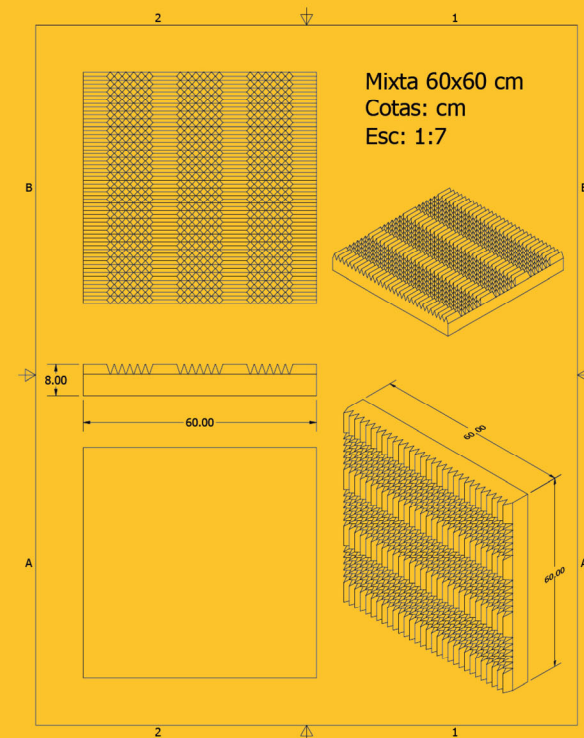

ESPUMAS ACÚSTICAS MIXTA 60 x 60

Interaudio Digital

La Espuma Acústica tipo mixta es fabricada en espuma de poliuretano de alta densidad es recomendable para grabaciones de voz así como para el control de frecuencias medias y bajas.

DIAGRAMA
MIXTA (60cm x 60cm)

Ventajas del producto:

- Alta densidad
- Disminución de eco y reberveración
- Multiusos
- Costo accesible
- Fácil de instalar

Medidas disponibles:

- 120cm x 200cm x 10cm

Su capacidad de absorción acústica se detalla a continuación: