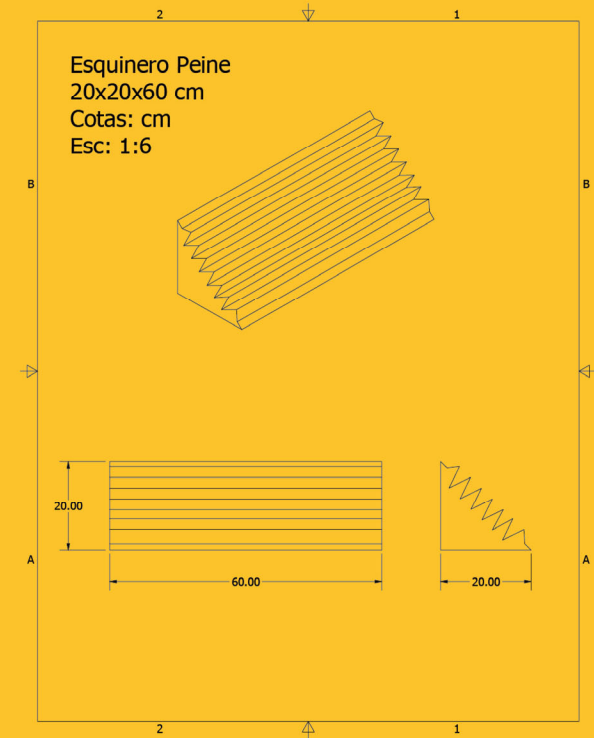

ESPUMAS ACÚSTICAS

ESQUINERO PEINE 20 x 20 x 60

Esquinero de espuma acústica de poliuretano de alta calidad ideal para control de eco y reverberación, altamente eficiente en frecuencias medias y agudas.

DIAGRAMA
ESQUINERO PEINE (20cm x 20cm x 60cm)

Ventajas del producto:

- Alta densidad
- Disminución de eco y reberveración
- Multiusos
- Costo accesible
- Fácil de instalar

Medidas disponibles:

- 60cm x 60cm x 7cm

Su capacidad de absorción acústica se detalla a continuación: